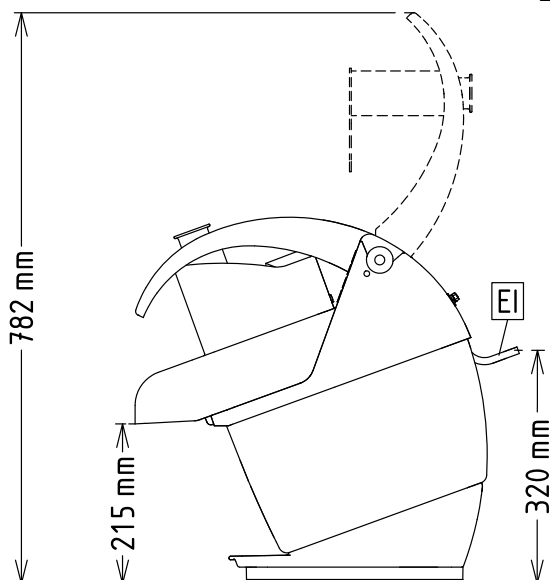

Accessori inclusi

- 1 x Disco espulsore PNC 653772

Accessori opzionali

Approvazione: _____

Tagliaverdure TRS Tagliaverdure, 2 velocità, 750 W

Fronte

515 mm

Lato

0.75 kW

Capacità

Prestazioni (fino a):

12 kg/Min

Informazioni chiave

Dimensioni esterne, larghezza:

252 mm

Dimensioni esterne, profondità:

500 mm

Dimensioni esterne, altezza:

515 mm

Peso imballo:

24 kg

Tagliaverdure
TRS Tagliaverdure, 2 velocità, 750 W
L'azienda si riserva il diritto di apportare modifiche ai prodotti senza preavviso

2024.04.08