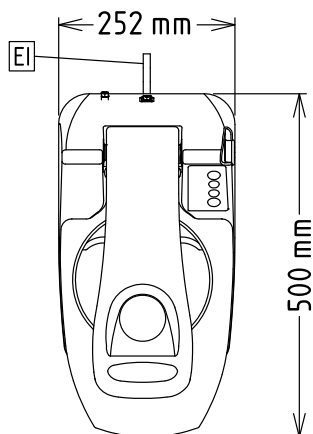

Elettrico

Tensione di alimentazione:

380-415/380-440 V/3
ph/50/60 Hz

Potenza installata max:

0.75 kW

Watt totali:

0.75 kW

Capacità

Prestazioni (fino a):

12 kg/Min

Informazioni chiave

Dimensioni esterne, larghezza:

252 mm

Dimensioni esterne, profondità:

500 mm

Dimensioni esterne, altezza:

515 mm

Peso imballo:

24 kg

Tagliaverdure
TRS Tagliaverdure, 2 velocità, 750 W
L'azienda si riserva il diritto di apportare modifiche ai prodotti senza preavviso

2024.04.08