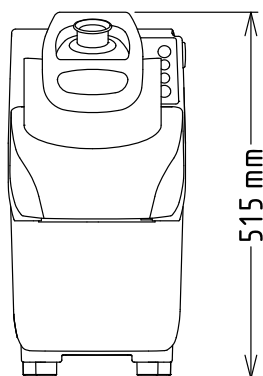

Accessori inclusi

- 1 x Disco espulsore PNC 653772

Accessori opzionali

Approvazione: _____

Tagliaverdure TRS Tagliaverdure, 2 velocità, 750 W

Fronte

515 mm

Lato

0.75 kW

Capacità

Prestazioni (fino a):

12 kg/Min

Informazioni chiave

Dimensioni esterne, larghezza:

252 mm

Dimensioni esterne, profondità:

500 mm

Dimensioni esterne, altezza:

515 mm

Peso imballo:

24 kg

Tagliaverdure
TRS Tagliaverdure, 2 velocità, 750 W
L'azienda si riserva il diritto di apportare modifiche ai prodotti senza preavviso

2024.04.08